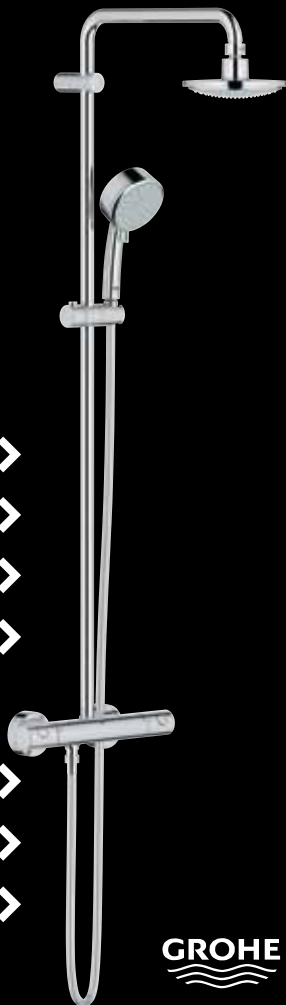

**GRIFERÍA  
LAVABO**

**39,95€**

**EQUIPO  
DE DUCHA**

**99,50€**

**Rociador anticalcáreo >**

**Regulable en altura >**

**Ducha cromada  
de 1 posición >**

**40 años** aniversario

## GRIFERÍA LAVABO

99€

~~198,44€~~

- ◀ Vaciador automático
- ◀ Palanca metálica GROHE SilkMove®
- ◀ Cartucho cerámico de 28 mm

# 299€

~~514,25€~~

Teleducha 2 posiciones con soporte regulable en altura >

Flexo "Relexaflex" de 1,75m >

Limitador de caudal 5,8l./min. >

Tecnología GROHE EcoJoy® ahorro de agua con el máximo bienestar >

GROHE DreamSpray® >

GROHE CoolTouch® >

Sistema antical SpeedClean >

**GROHE**  
~~~~~

Precios válidos **(IVA incluido)** excepto error tipográfico.  
Del 1 al 30 de Noviembre.